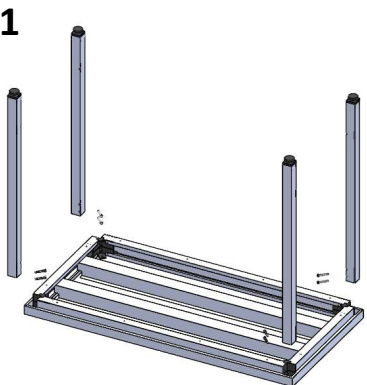

Legenda /Subtítulo /legend/ Légende	Peças / Piezas / parts / pièces	Quant.
1	Tampo / La encimera /table top / dessus de table	1
2	Prateleira (opcional)/ Estante (opcional) /shelf (optional) / Étagère (facultatif)	1
3	Pernas / patas / legs / Les jambes	4
4	Parafuso / Tornillo / Screw / Vis Sextavado / Hexágono / Hexagon / Hexagone Exterior / outsider / Extérieur M6x40	12
5	Travessas inferiores lateral (opcional) / Barras transversales inferiores laterales (opcional) / Side lower crossbars (optional)/ Traverses latérales inférieures (facultatif)	2
6	Travessa inferior trás (opcional) / Rayo inferior trasero (opcional) / Rear lower beam (optional) / Faisceau inférieur arrière (facultatif)	1
7	Parafuso / Tornillo / Screw / Vis Sextavado / Hexágono / Hexagon / Hexagone Exterior / outsider / Extérieur M8x20	6

Modelos com prateleira / Modelos con estante / Models with shelf / Modèles avec étagère

x12

Parafuso / Tornillo / Screw / Vis
Sextavado / Hexágono / Hexagon /
Hexagone M6x40mm

Modelos sem prateleira / Modelos sin estante / Models without a shelf / Modèles sans étagère

x6

Parafuso / Tornillo / Screw / Vis
Sextavado / Hexágono / Hexagon /
Hexagone M8x20mm