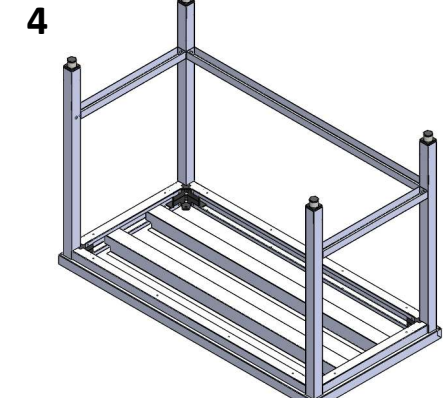

Legenda /Subtítulo /legend/ Légende	Peças / Piezas / parts / pièces	Quant.
1	Tampo / La encimera /table top / dessus de table	1
2	Prateleira (opcional)/ Estante (opcional) /shelf (optional) / Étagère (facultatif)	1
3	Pernas / patas / legs / Les jambes	4
4	Parafuso / Tornillo / Screw / Vis Sextavado / Hexágono / Hexagon / Hexagone Exterior / outsider / Extérieur M6x40	12
5	Travessas inferiores lateral (opcional) / Barras transversales inferiores laterales (opcional) / Side lower crossbars (optional)/ Traverses latérales inférieures (facultatif)	2
6	Travessa inferior trás (opcional) / Rayo inferior trasero (opcional) / Rear lower beam (optional) / Faisceau inférieur arrière (facultatif)	1
7	Parafuso / Tornillo / Screw / Vis Sextavado / Hexágono / Hexagon / Hexagone Exterior / outsider / Extérieur M8x20	6

Modelos com prateleira / Modelos con estante / Models with shelf / Modèles avec étagère

x12

Parafuso / Tornillo / Screw / Vis
Sextavado / Hexágono / Hexagon /
Hexagone M6x40mm

Modelos sem prateleira / Modelos sin estante / Models without a shelf / Modèles sans étagère