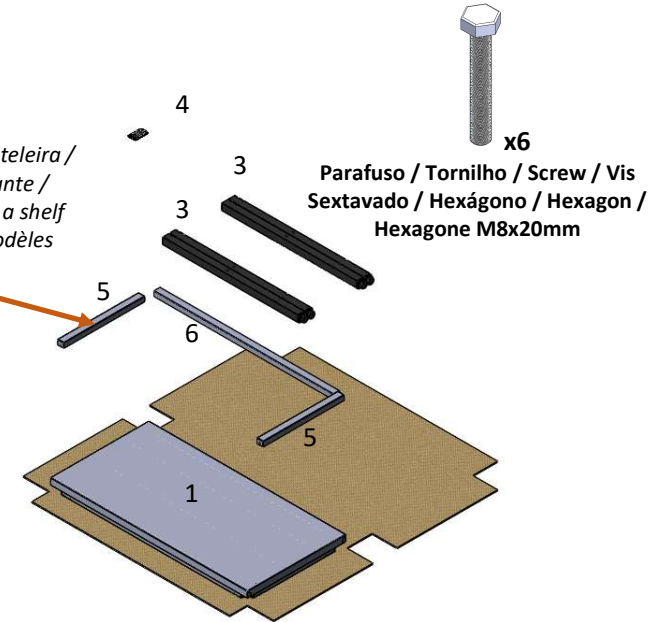

*Só nos modelos sem prateleira /
/ Sólo en modelos sin estante /
Only on models without a shelf /
Uniquement sur les modèles
sans étagère*

x12
Parafuso / Tornillo / Screw / Vis
Sextavado / Hexágono / Hexagon /
Hexagone M6x40mm

Legenda /Subtítulo /legend/ Légende	Peças / Piezas / parts / pièces	Quant.
1	Tampo / La encimera /table top / dessus de table	1
2	Prateleira (opcional)/ Estante (opcional) /shelf (optional) / Étagère (facultatif)	1
3	Pernas / patas / legs / Les jambes	4
4	Parafuso / Tornillo / Screw / Vis Sextavado / Hexágono / Hexagon / Hexagone Exterior / outsider / Extérieur M6x40	12
5	Travessas inferiores lateral (opcional) / Barras transversales inferiores laterales (opcional) / Side lower crossbars (optional)/ Traverses latérales inférieures (facultatif)	2
6	Travessa inferior trás (opcional) / Rayo inferior trasero (opcional) / Rear lower beam (optional) / Faisceau inférieur arrière (facultatif)	1
7	Parafuso / Tornillo / Screw / Vis Sextavado / Hexágono / Hexagon / Hexagone Exterior / outsider / Extérieur M8x20	6

Modelos com prateleira / Modelos con estante / Models with shelf / Modèles avec étagère

x12

Parafuso / Tornillo / Screw / Vis
Sextavado / Hexágono / Hexagon /
Hexagone M6x40mm

Modelos sem prateleira / Modelos sin estante / Models without a shelf / Modèles sans étagère

x6

Parafuso / Tornillo / Screw / Vis
Sextavado / Hexágono / Hexagon /
Hexagone M8x20mm