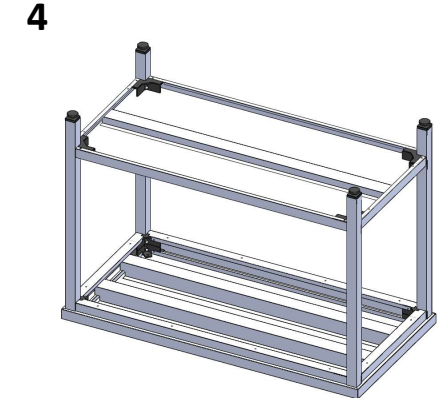

*Só nos modelos sem prateleira /
/ Sólo en modelos sin estante /
Only on models without a shelf /
Uniquement sur les modèles
sans étagère*

x12
Parafuso / Tornillo / Screw / Vis
Sextavado / Hexágono / Hexagon /
Hexagone M6x40mm

Legenda /Subtítulo /legend/ Légende	Peças / Piezas / parts / pièces	Quant.
1	Tampo / La encimera /table top / dessus de table	1
2	Prateleira (opcional)/ Estante (opcional) /shelf (optional) / Étagère (facultatif)	1
3	Pernas / patas / legs / Les jambes	4
4	Parafuso / Tornillo / Screw / Vis Sextavado / Hexágono / Hexagon / Hexagone Exterior / outsider / Extérieur M6x40	12
5	Travessas inferiores lateral (opcional) / Barras transversales inferiores laterales (opcional) / Side lower crossbars (optional)/ Traverses latérales inférieures (facultatif)	2
6	Travessa inferior trás (opcional) / Rayo inferior trasero (opcional) / Rear lower beam (optional) / Faisceau inférieur arrière (facultatif)	1
7	Parafuso / Tornillo / Screw / Vis Sextavado / Hexágono / Hexagon / Hexagone Exterior / outsider / Extérieur M8x20	6

Modelos com prateleira / Modelos con estante / Models with shelf / Modèles avec étagère

x12

Parafuso / Tornillo / Screw / Vis
Sextavado / Hexágono / Hexagon /
Hexagone M6x40mm

Modelos sem prateleira / Modelos sin estante / Models without a shelf / Modèles sans étagère