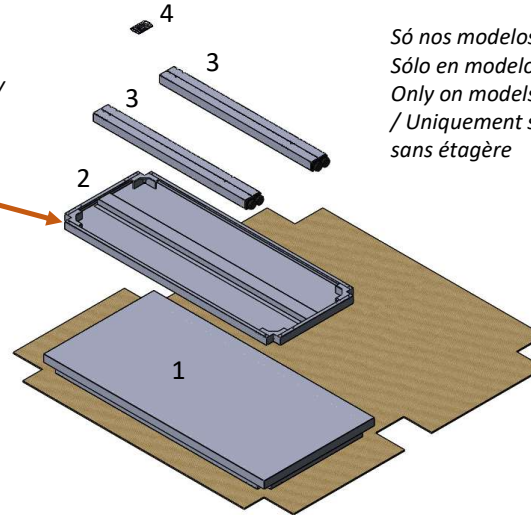

Manual Instruções / Manual de instrucciones/ Instructions Manual/ Mode d'emploi Mesa de Trabalho / Mesa de trabajo / working table / Table de travail

*Só nos modelos com prateleira /
/ Sólo en modelos con estante /
Only on models with shelf /
Uniquement sur les modèles
avec étagère*

*Só nos modelos sem prateleira /
/ Sólo en modelos sin estante /
Only on models without a shelf /
Uniquement sur les modèles
sans étagère*

x12
Parafuso / Tornillo / Screw / Vis
Sextavado / Hexágono / Hexagon /
Hexagone M6x40mm

Legenda /Subtítulo /legend/ Légende	Peças / Piezas / parts / pièces	Quant.
1	Tampo / La encimera /table top / dessus de table	1
2	Prateleira (opcional)/ Estante (opcional) /shelf (optional) / Étagère (facultatif)	1
3	Pernas / patas / legs / Les jambes	4
4	Parafuso / Tornillo / Screw / Vis Sextavado / Hexágono / Hexagon / Hexagone Exterior / outsider / Extérieur M6x40	12
5	Travessas inferiores lateral (opcional) / Barras transversales inferiores laterales (opcional) / Side lower crossbars (optional)/ Traverses latérales inférieures (facultatif)	2
6	Travessa inferior trás (opcional) / Rayo inferior trasero (opcional) / Rear lower beam (optional) / Faisceau inférieur arrière (facultatif)	1
7	Parafuso / Tornillo / Screw / Vis Sextavado / Hexágono / Hexagon / Hexagone Exterior / outsider / Extérieur M8x20	6

x6

Parafuso / Tornillo / Screw / Vis
Sextavado / Hexágono / Hexagon /
Hexagone M8x20mm