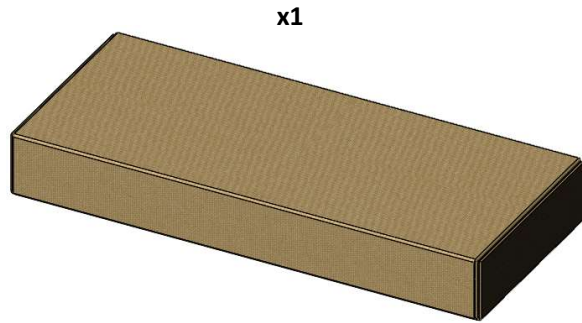

Manual Instruções / Manual de instrucciones/ Instructions Manual/ Mode d'emploi Mesa de Trabalho / Mesa de trabajo / working table / Table de travail

*Só nos modelos com prateleira /
/ Sólo en modelos con estante /
Only on models with shelf /
Uniquement sur les modèles
avec étagère*