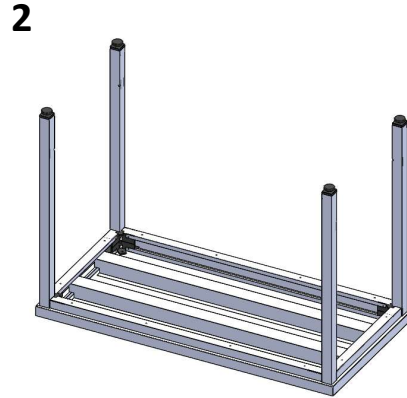

*Só nos modelos sem prateleira /
/ Sólo en modelos sin estante /
Only on models without a shelf /
Uniquement sur les modèles
sans étagère*

x12
Parafuso / Tornillo / Screw / Vis
Sextavado / Hexágono / Hexagon /
Hexagone M6x40mm

Legenda /Subtítulo /legend/ Légende	Peças / Piezas / parts / pièces	Quant.
1	Tampo / La encimera /table top / dessus de table	1
2	Prateleira (opcional)/ Estante (opcional) /shelf (optional) / Étagère (facultatif)	1
3	Pernas / patas / legs / Les jambes	4
4	Parafuso / Tornillo / Screw / Vis Sextavado / Hexágono / Hexagon / Hexagone Exterior / outsider / Extérieur M6x40	12
5	Travessas inferiores lateral (opcional) / Barras transversales inferiores laterales (opcional) / Side lower crossbars (optional)/ Traverses latérales inférieures (facultatif)	2
6	Travessa inferior trás (opcional) / Rayo inferior trasero (opcional) / Rear lower beam (optional) / Faisceau inférieur arrière (facultatif)	1
7	Parafuso / Tornillo / Screw / Vis Sextavado / Hexágono / Hexagon / Hexagone Exterior / outsider / Extérieur M8x20	6

Modelos com prateleira / Modelos con estante / Models with shelf / Modèles avec étagère

x12

Parafuso / Tornillo / Screw / Vis
Sextavado / Hexágono / Hexagon /
Hexagone M6x40mm

Modelos sem prateleira / Modelos sin estante / Models without a shelf / Modèles sans étagère

x6

Parafuso / Tornillo / Screw / Vis
Sextavado / Hexágono / Hexagon /
Hexagone M8x20mm