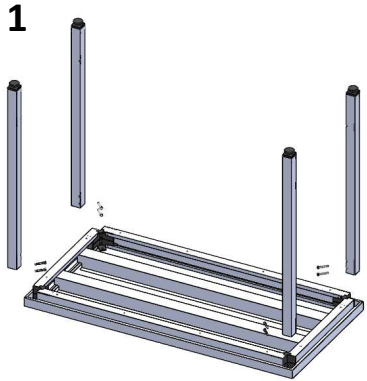

*Só nos modelos sem prateleira /
/ Sólo en modelos sin estante /
Only on models without a shelf /
Uniquement sur les modèles
sans étagère*

x12
Parafuso / Tornillo / Screw / Vis
Sextavado / Hexágono / Hexagon /
Hexagone M6x40mm

Legenda /Subtítulo /legend/ Légende	Peças / Piezas / parts / pièces	Quant.
1	Tampo / La encimera /table top / dessus de table	1
2	Prateleira (opcional)/ Estante (opcional) /shelf (optional) / Étagère (facultatif)	1
3	Pernas / patas / legs / Les jambes	4
4	Parafuso / Tornillo / Screw / Vis Sextavado / Hexágono / Hexagon / Hexagone Exterior / outsider / Extérieur M6x40	12
5	Travessas inferiores lateral (opcional) / Barras transversales inferiores laterales (opcional) / Side lower crossbars (optional)/ Traverses latérales inférieures (facultatif)	2
6	Travessa inferior trás (opcional) / Rayo inferior trasero (opcional) / Rear lower beam (optional) / Faisceau inférieur arrière (facultatif)	1
7	Parafuso / Tornillo / Screw / Vis Sextavado / Hexágono / Hexagon / Hexagone Exterior / outsider / Extérieur M8x20	6

Modelos com prateleira / Modelos con estante / Models with shelf / Modèles avec étagère

x12

Parafuso / Tornillo / Screw / Vis
Sextavado / Hexágono / Hexagon /
Hexagone M6x40mm

Modelos sem prateleira / Modelos sin estante / Models without a shelf / Modèles sans étagère

x6

Parafuso / Tornillo / Screw / Vis
Sextavado / Hexágono / Hexagon /
Hexagone M8x20mm