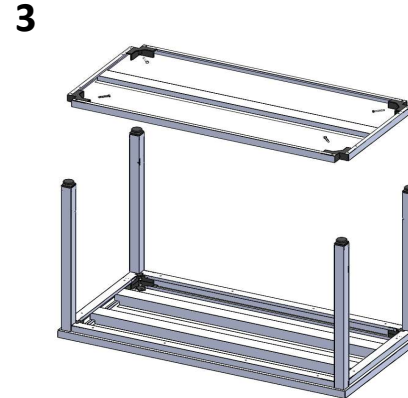

*Só nos modelos sem prateleira /
/ Sólo en modelos sin estante /
Only on models without a shelf /
Uniquement sur les modèles
sans étagère*

x12
Parafuso / Tornillo / Screw / Vis
Sextavado / Hexágono / Hexagon /
Hexagone M6x40mm

Legenda /Subtítulo /legend/ Légende	Peças / Piezas / parts / pièces	Quant.
1	Tampo / La encimera /table top / dessus de table	1
2	Prateleira (opcional)/ Estante (opcional) /shelf (optional) / Étagère (facultatif)	1
3	Pernas / patas / legs / Les jambes	4
4	Parafuso / Tornillo / Screw / Vis Sextavado / Hexágono / Hexagon / Hexagone Exterior / outsider / Extérieur M6x40	12
5	Travessas inferiores lateral (opcional) / Barras transversales inferiores laterales (opcional) / Side lower crossbars (optional)/ Traverses latérales inférieures (facultatif)	2
6	Travessa inferior trás (opcional) / Rayo inferior trasero (opcional) / Rear lower beam (optional) / Faisceau inférieur arrière (facultatif)	1
7	Parafuso / Tornillo / Screw / Vis Sextavado / Hexágono / Hexagon / Hexagone Exterior / outsider / Extérieur M8x20	6

Modelos com prateleira / Modelos con estante / Models with shelf / Modèles avec étagère

x12

Parafuso / Tornillo / Screw / Vis
Sextavado / Hexágono / Hexagon /
Hexagone M6x40mm

Modelos sem prateleira / Modelos sin estante / Models without a shelf / Modèles sans étagère