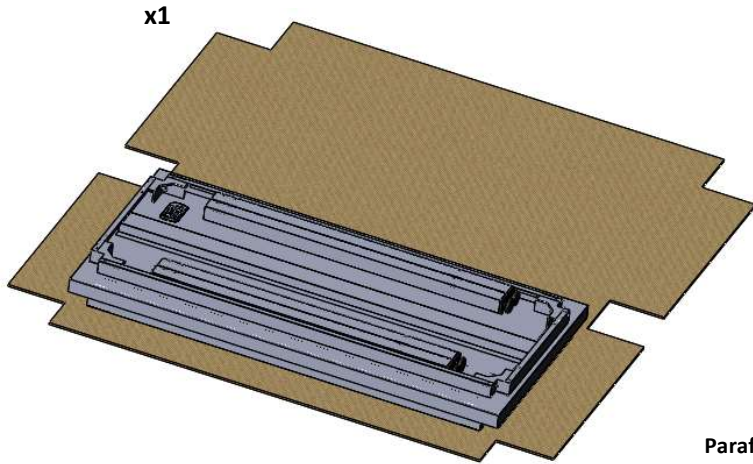

x12
Parafuso / Tornillo / Screw / Vis
Sextavado / Hexágono / Hexagon /
Hexagone M6x40mm

Legenda /Subtítulo /legend/ Légende	Peças / Piezas / parts / pièces	Quant.
1	Tampo / La encimera /table top / dessus de table	1
2	Prateleira (opcional)/ Estante (opcional) /shelf (optional) / Étagère (facultatif)	1
3	Pernas / patas / legs / Les jambes	4
4	Parafuso / Tornillo / Screw / Vis Sextavado / Hexágono / Hexagon / Hexagone Exterior / outsider / Extérieur M6x40	12
5	Travessas inferiores lateral (opcional) / Barras transversales inferiores laterales (opcional) / Side lower crossbars (optional)/ Traverses latérales inférieures (facultatif)	2
6	Travessa inferior trás (opcional) / Rayo inferior trasero (opcional) / Rear lower beam (optional) / Faisceau inférieur arrière (facultatif)	1
7	Parafuso / Tornillo / Screw / Vis Sextavado / Hexágono / Hexagon / Hexagone Exterior / outsider / Extérieur M8x20	6