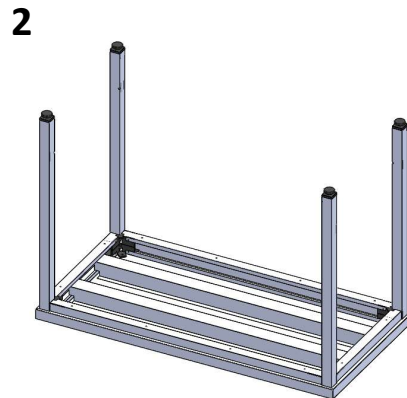

Legenda /Subtítulo /legend/ Légende	Peças / Piezas / parts / pièces	Quant.
1	Tampo / La encimera /table top / dessus de table	1
2	Prateleira (opcional)/ Estante (opcional) /shelf (optional) / Étagère (facultatif)	1
3	Pernas / patas / legs / Les jambes	4
4	Parafuso / Tornillo / Screw / Vis Sextavado / Hexágono / Hexagon / Hexagone Exterior / outsider / Extérieur M6x40	12
5	Travessas inferiores lateral (opcional) / Barras transversales inferiores laterales (opcional) / Side lower crossbars (optional)/ Traverses latérales inférieures (facultatif)	2
6	Travessa inferior trás (opcional) / Rayo inferior trasero (opcional) / Rear lower beam (optional) / Faisceau inférieur arrière (facultatif)	1
7	Parafuso / Tornillo / Screw / Vis Sextavado / Hexágono / Hexagon / Hexagone Exterior / outsider / Extérieur M8x20	6

Modelos com prateleira / Modelos con estante / Models with shelf / Modèles avec étagère

x12

Parafuso / Tornillo / Screw / Vis
Sextavado / Hexágono / Hexagon /
Hexagone M6x40mm

Modelos sem prateleira / Modelos sin estante / Models without a shelf / Modèles sans étagère